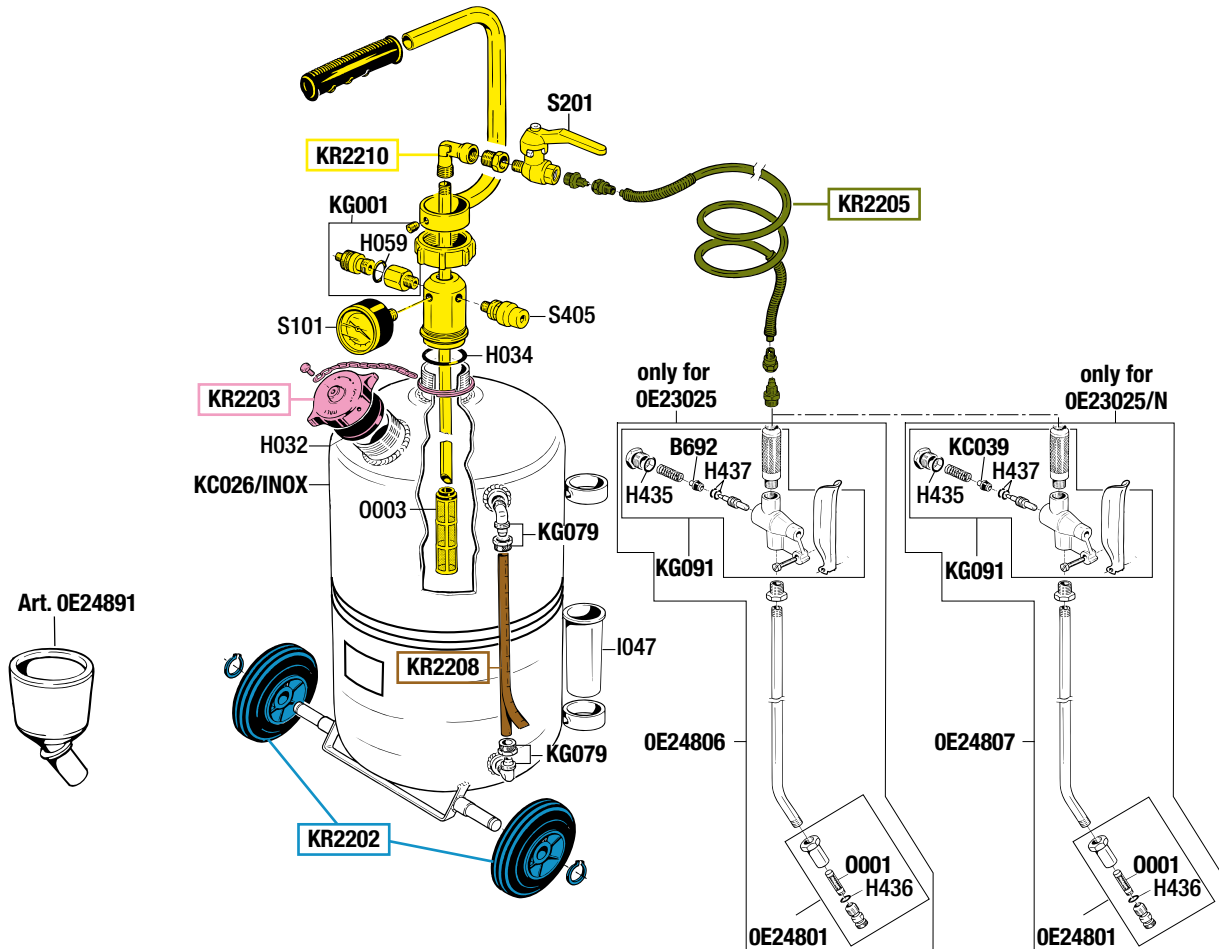

VISTA ESPLOSA - EXPLODED VIEW

tutti i diritti riservati - all rights reserved

GUIDA RICAMBI - SPARE PARTS GUIDE

KIT RICAMBI

OGNI KIT SOTTO RIPORTATO COMPRENDE I RICAMBI EVIDENZIATI CON LO STESSO COLORE E LE RELATIVE GUARNIZIONI. QUESTI RICAMBI NON SONO FORNIBILI SEPARATAMENTE TRANNE QUELLI CODIFICATI.

SPARE PARTS KITS

EACH KIT SHOWN WITH THE SAME COLOR INCLUDES ALSO THE GASKETS. THE SPARE PARTS INCLUDED IN THE KIT CAN'T BE SUPPLIED SEPARATELY EXCEPT THOSE SHOWN WITH A PROPER CODE.

CODICE CODE	DESCRIZIONE DESCRIPTION	Q.TÀ QTY
KR2202	DUE RUOTE FISSE CON ANELLI ELASTICI TWO FIXED WHEELS W/RETAINING RINGS	1
KR2203	TAPPO ALTA PRESSIONE HIGH PRESSURE PLUG	1
KR2205	TUBO COLLEGAMENTO CONNECTION HOSE	1
KR2208	TUBO LIVELLO CON ETICHETTA (24 l) GAUGE TUBE WITH LABEL (24 l)	1
KR2210	GRUPPO SUPERIORE SERBATOIO 24 l UPPER GROUP FOR 24 l RESERVOIR	1

ELENCO RICAMBI FORNIBILI SINGOLARMENTE

LIST OF SPARE PARTS WHICH CAN BE SUPPLIED SEPARATELY

CODICE CODE	DESCRIZIONE DESCRIPTION	Q.TÀ QTY
OE24801	UGELLO COMPLETO COMPLETE NOZZLE	1
OE24806	LANCIA COMPLETA COMPLETE GUN	1
OE24891	IMBUTO FUNNEL	1
IO47	BICCHIERE RACCOGLI GOCCE DRIP COLLECTOR	1
KC026/INOX	SERBATOIO 24 l RESERVOIR 24 l	1
KG001	RUBINETTO UNIVERSALE CARICA ARIA AIR TAP	1
KG079	GRUPPO GOMITO E GHIERA RING AND ELBOW JOINT GROUP	2
KG091	PISTOLA GUN	1
O003	FILTRO FILTER	1
S101	MANOMETRO ø 50 mm GAUGE ø 50 mm	1
S201	RUBINETTO A SFERA 1/4" 1/4" BALL VALVE	1
S405	VALVOLA SICUREZZA 8 bar 8 bar SAFETY VALVE	1

Art. KR2250

KIT GUARNIZIONI COMPLETO

COMPOSTO DALLE GUARNIZIONI SOTTO ELENCAE
JOINTS GASKETS LIST
INCLUDING ALL THE GASKETS SHOWN HERE UNDER

CODICE CODE	DESCRIZIONE DESCRIPTION	Q.TÀ QTY
H032	GUARNIZIONE TAPPO GASKET	1
H034	O-RING 3156	1
H059	O-RING 2037	1
H435	O-RING 2050 EPDM	1
H436	O-RING 106 EPDM	1
H437	O-RING 2021 EPDM	2
B692	VALVOLA PISTOLA EPDM VALVE	1
O001	FILTRO ATTACCO RAPIDO FILTER	1

Art. KS2280

SET RICAMBI CONSIGLIATI

AI PUNTI VENDITA E ASSISTENZA,
COMPOSTO DAI RICAMBI SOTTO ELENCAE

SPARE PARTS KIT ADVISED

TO THE REPAIR CENTERS. THIS KIT INCLUDES
ALL THE SPARE PARTS SHOWN HERE UNDER

CODICE CODE	DESCRIZIONE DESCRIPTION	Q.TÀ QTY
OE24801	UGELLO COMPLETO COMPLETE NOZZLE	1
KR2250	KIT GUARNIZIONI COMPLETO COMPLETE GASKETS KIT	1
O003	FILTRO FILTER	1
S101	MANOMETRO ø 50 mm GAUGE ø 50 mm	1